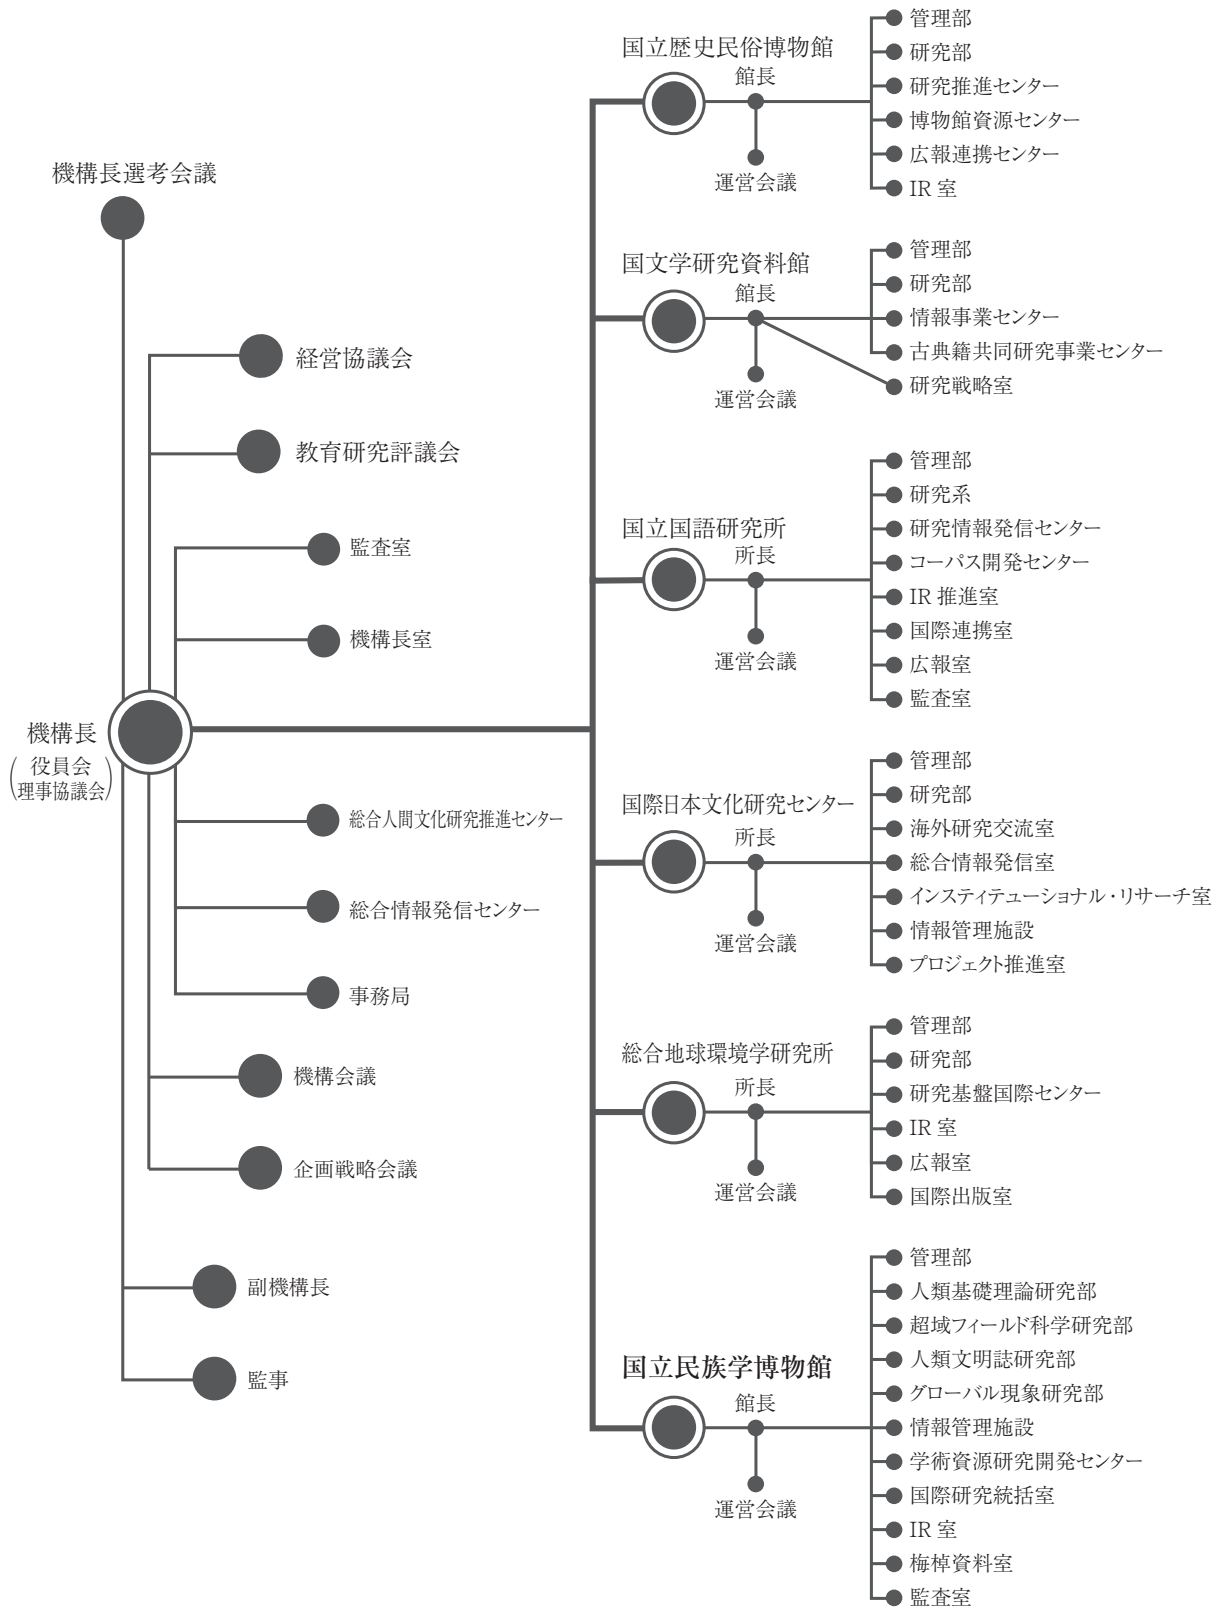

# みんなくりポジトリ

国立民族学博物館学術情報リポジトリ National Museum of Ethnology

# 8 人間文化研究機構

人間文化研究機構は、本館を含む6つの大学共同利用機関を設置し、各機関において人間の文化活動並びに人間と社会および自然との関係に関する基盤的研究を進めるとともに、各機関の連携協力を通して、人間文化に関する総合的で多様な研究を展開させ、学術文化の進展に寄与することを目指す。

組織構成図 (2019年3月31日現在)