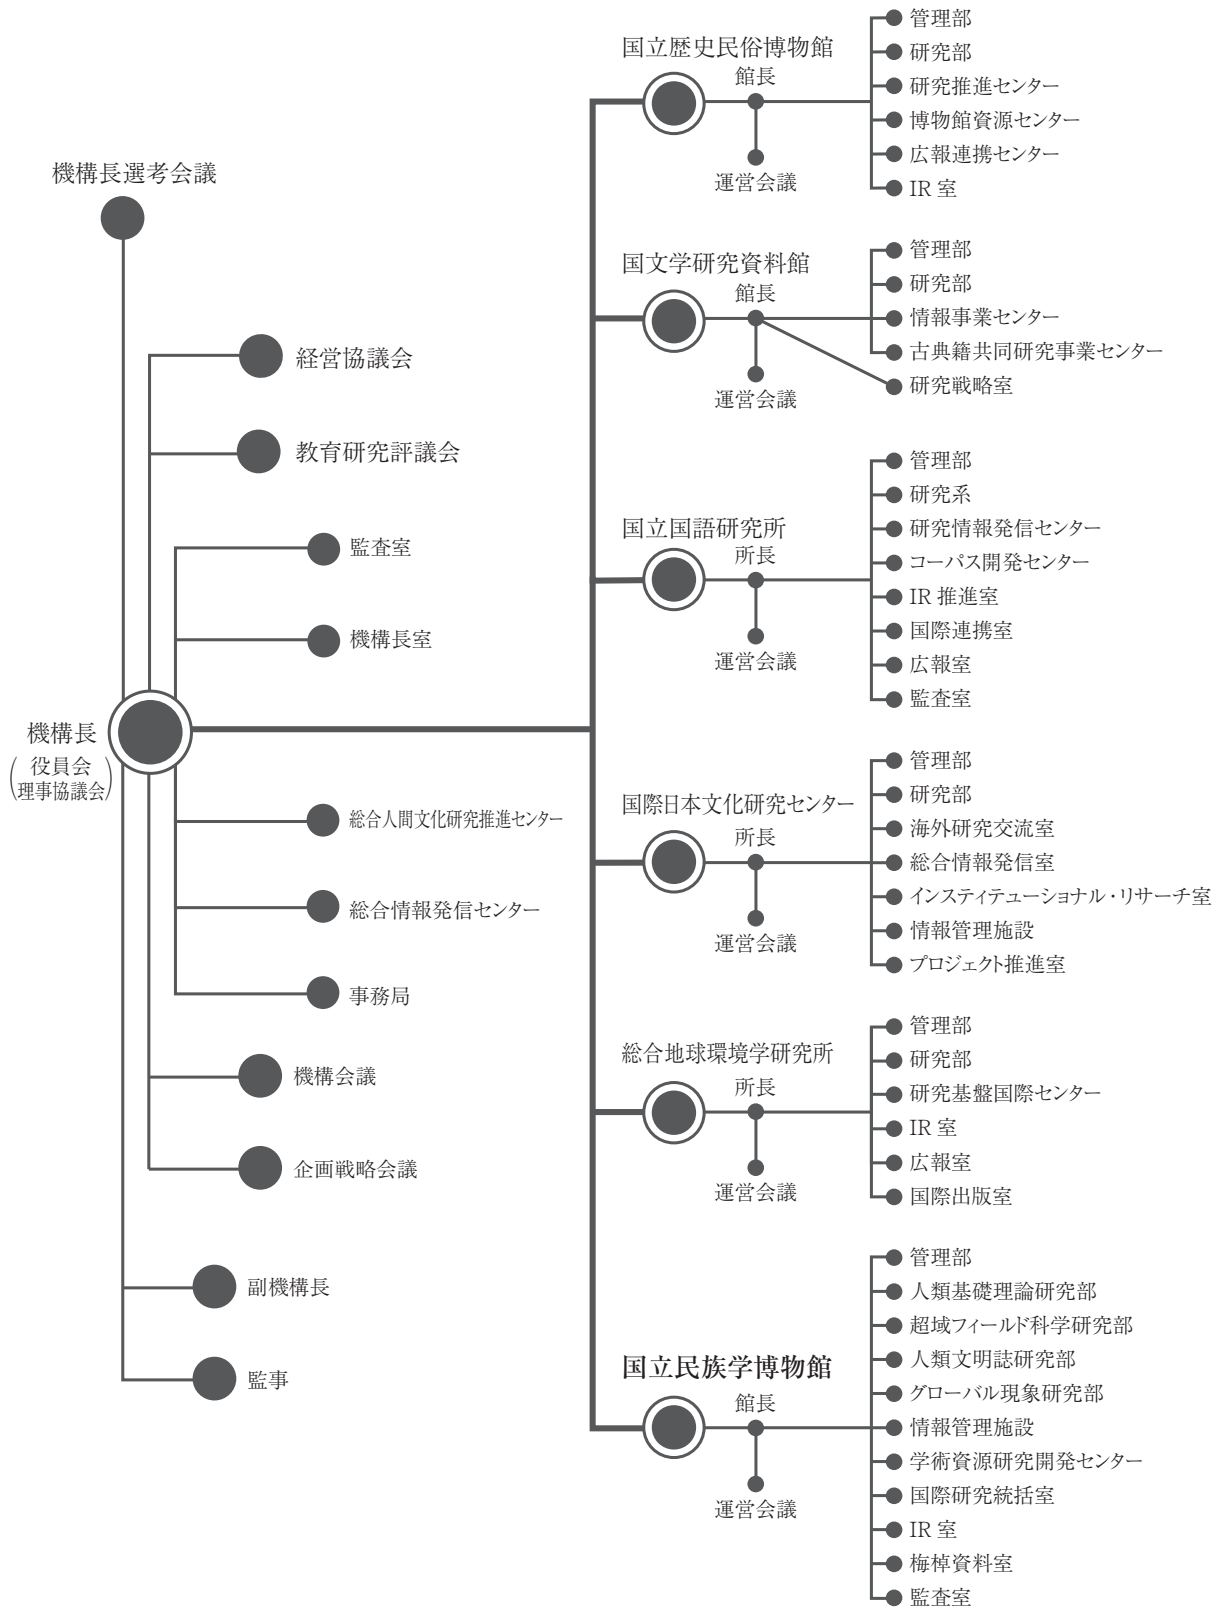

8 人間文化研究機構

人間文化研究機構は、本館を含む6つの大学共同利用機関を設置し、各機関において人間の文化活動並びに人間と社会および自然との関係に関する基盤的研究を進めるとともに、各機関の連携協力を通して、人間文化に関する総合的で多様な研究を展開させ、学術文化の進展に寄与することを目指す。

組織構成図 (2019年3月31日現在)