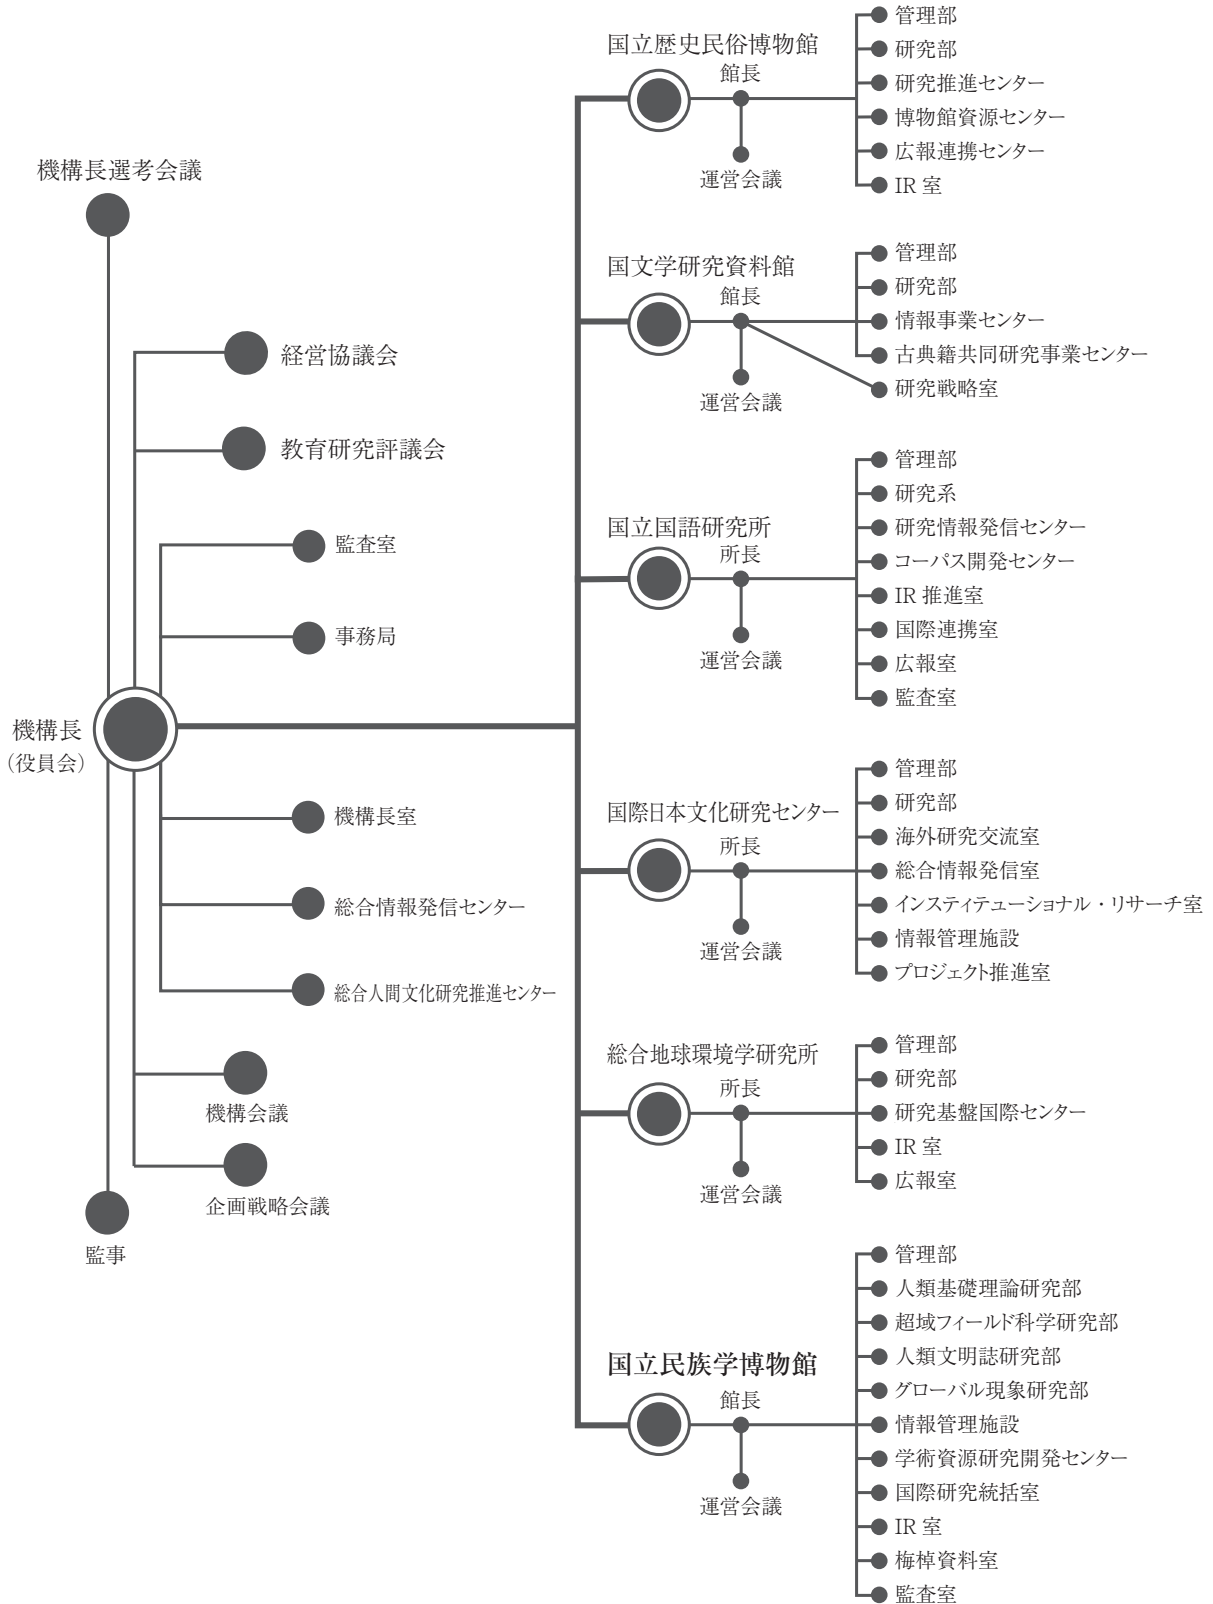

みんなくりポジトリ

国立民族学博物館学術情報リポジトリ National Museum of Ethnology

8. 人間文化研究機構

メタデータ	言語: jpn 出版者: 公開日: 2020-04-06 キーワード (Ja): キーワード (En): 作成者: メールアドレス: 所属:
URL	http://hdl.handle.net/10502/00009568

8 人間文化研究機構

人間文化研究機構は、本館を含む6つの大学共同利用機関を設置し、各機関において人間の文化活動並びに人間と社会および自然との関係に関する基盤的研究を進めるとともに、各機関の連携協力を通して、人間文化に関する総合的で多様な研究を展開させ、学術文化の進展に寄与することを目指す。

組織構成図 (2018年3月31日現在)

運営組織 (2018年3月31日現在)

● 役員

機構長 立本成文
 理事 平川 南
 理事 小長谷有紀
 理事 佐藤洋一郎
 理事 榎原雅治
 監事 小泉潤二
 監事 二ノ宮隆雄

● 経営協議会

立本成文 人間文化研究機構長
 平川 南 人間文化研究機構理事
 小長谷有紀 人間文化研究機構理事
 佐藤洋一郎 人間文化研究機構理事
 榎原雅治 人間文化研究機構理事
 久留島 浩 国立歴史民俗博物館長
 ロバート キャンベル 国文学研究資料館長
 田窪行則 国立国語研究所長
 小松和彦 国際日本文化研究センター所長
 安成哲三 総合地球環境学研究所長
 吉田憲司 国立民族学博物館長
 青柳正規 前文化庁長官
 大原謙一郎 大原美術館名誉館長
 嘉田由紀子 前びわこ成蹊スポーツ大学長
 弦間 明 資生堂特別顧問
 佐村知子 日本生命保険相互会社顧問
 武田佐知子 大阪大学名誉教授
 永井多恵子 ジャーナリスト
 長谷川真理子 総合研究大学院大学長
 藤岡一郎 京都産業大学名誉教授
 宮崎恒二 東京外国語大学名誉教授
 望月規夫 讀賣テレビ放送株式会社代表取締役会長
 森 正人 尚綱大学・尚綱大学短期大学部 学長
 山本昌博 事務局長