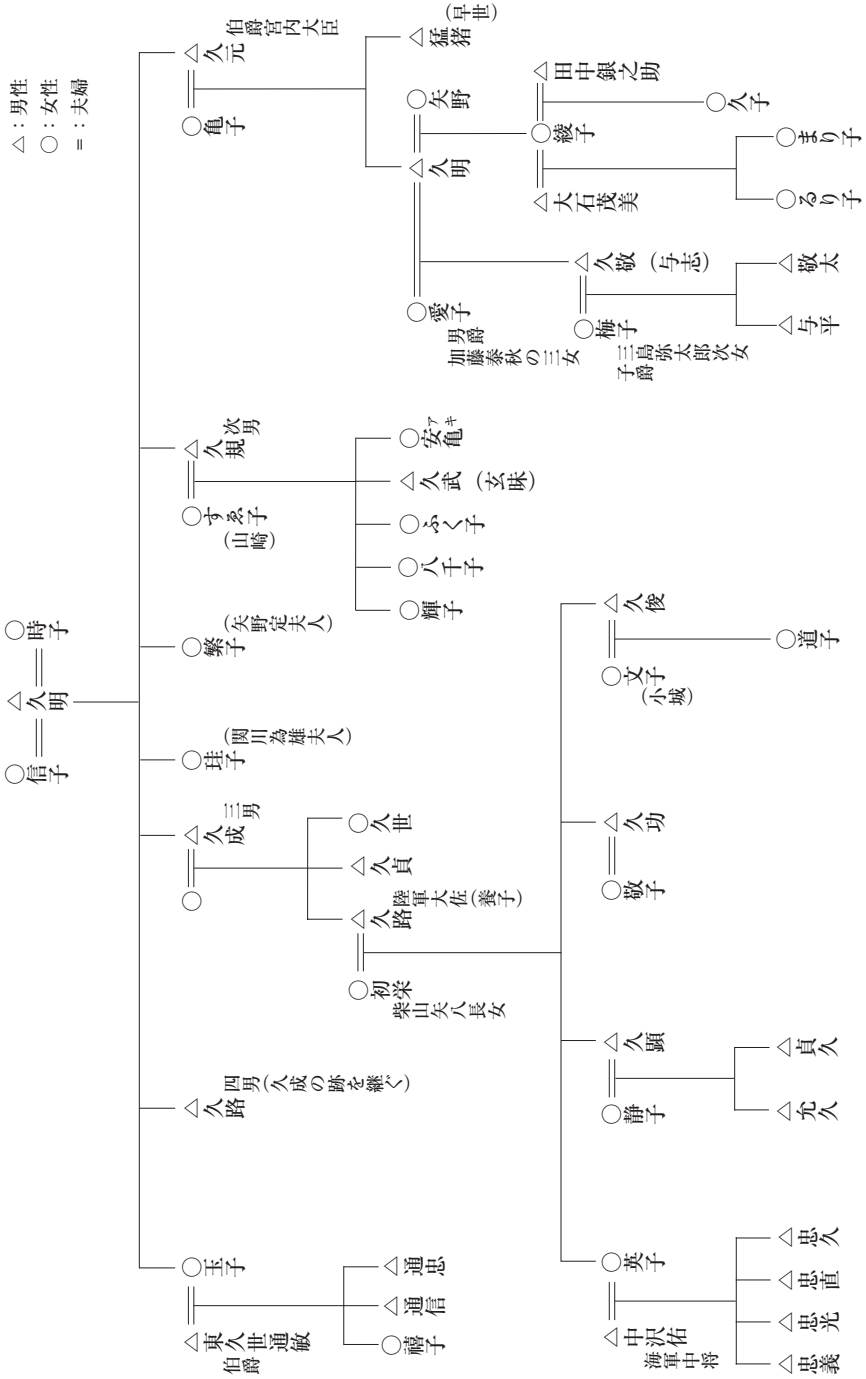

# みんなくりポジトリ

国立民族学博物館 学術情報リポジトリ National Museum of Ethnology

## 土方家・本田家系図

メタデータ	言語: Japanese 出版者: 国立民族学博物館 公開日: 2018-12-27 キーワード (Ja): キーワード (En): 作成者: 清水, 久夫 メールアドレス: 所属:
URL	<a href="http://hdl.handle.net/10502/00009304">http://hdl.handle.net/10502/00009304</a>

# 土方家・本田家系図

清水 久夫 編

土方家系図

本田家分家系図

本田家系図