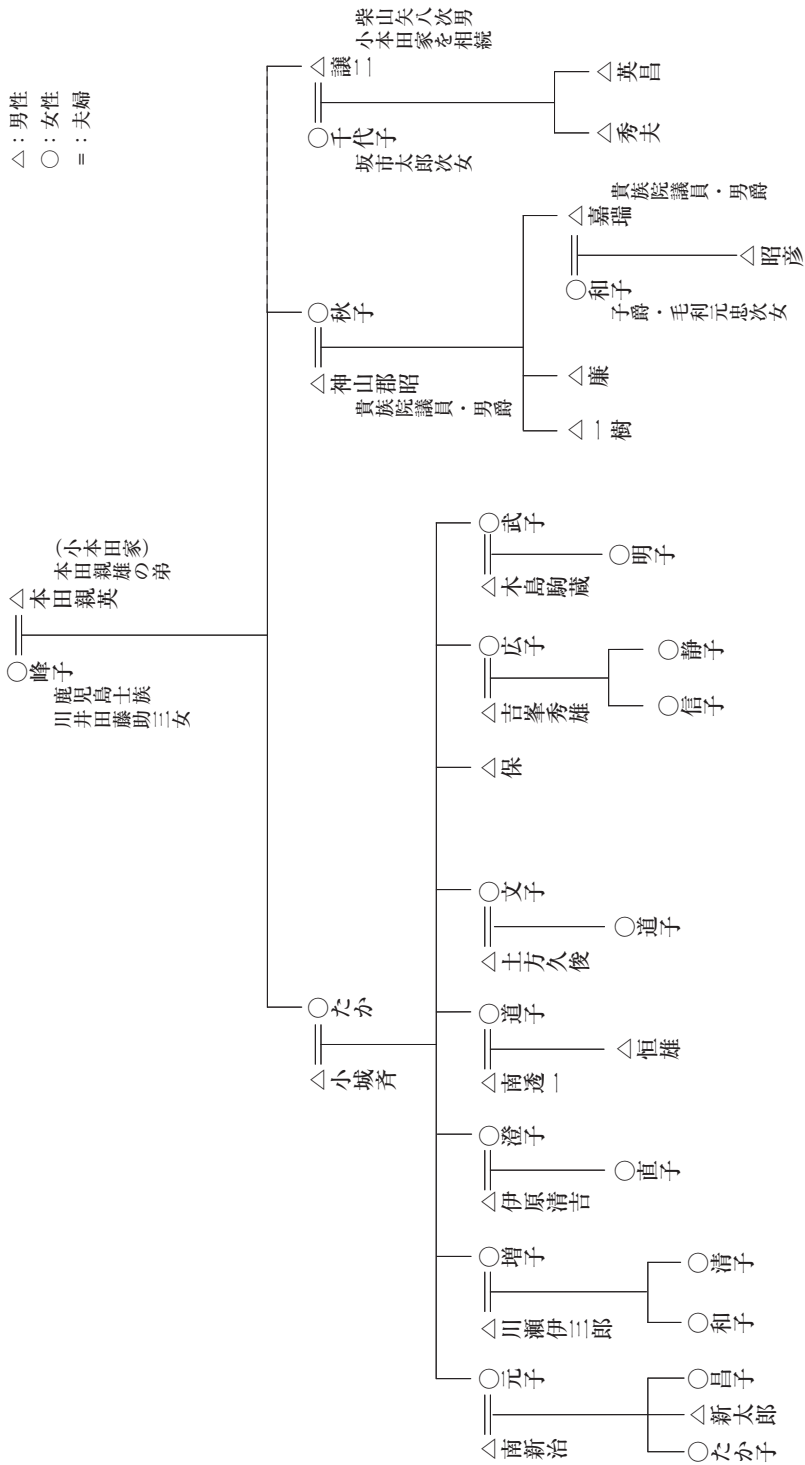

# みんなくりポジトリ

国立民族学博物館 学術情報リポジトリ National Museum of Ethnology

## 土方家・本田家系図

メタデータ	言語: Japanese 出版者: 国立民族学博物館 公開日: 2018-12-27 キーワード (Ja): キーワード (En): 作成者: 清水, 久夫 メールアドレス: 所属:
URL	<a href="http://hdl.handle.net/10502/00009304">http://hdl.handle.net/10502/00009304</a>

# 土方家・本田家系図

清水 久夫 編

土方家系図

本田家分家系図

本田家系図