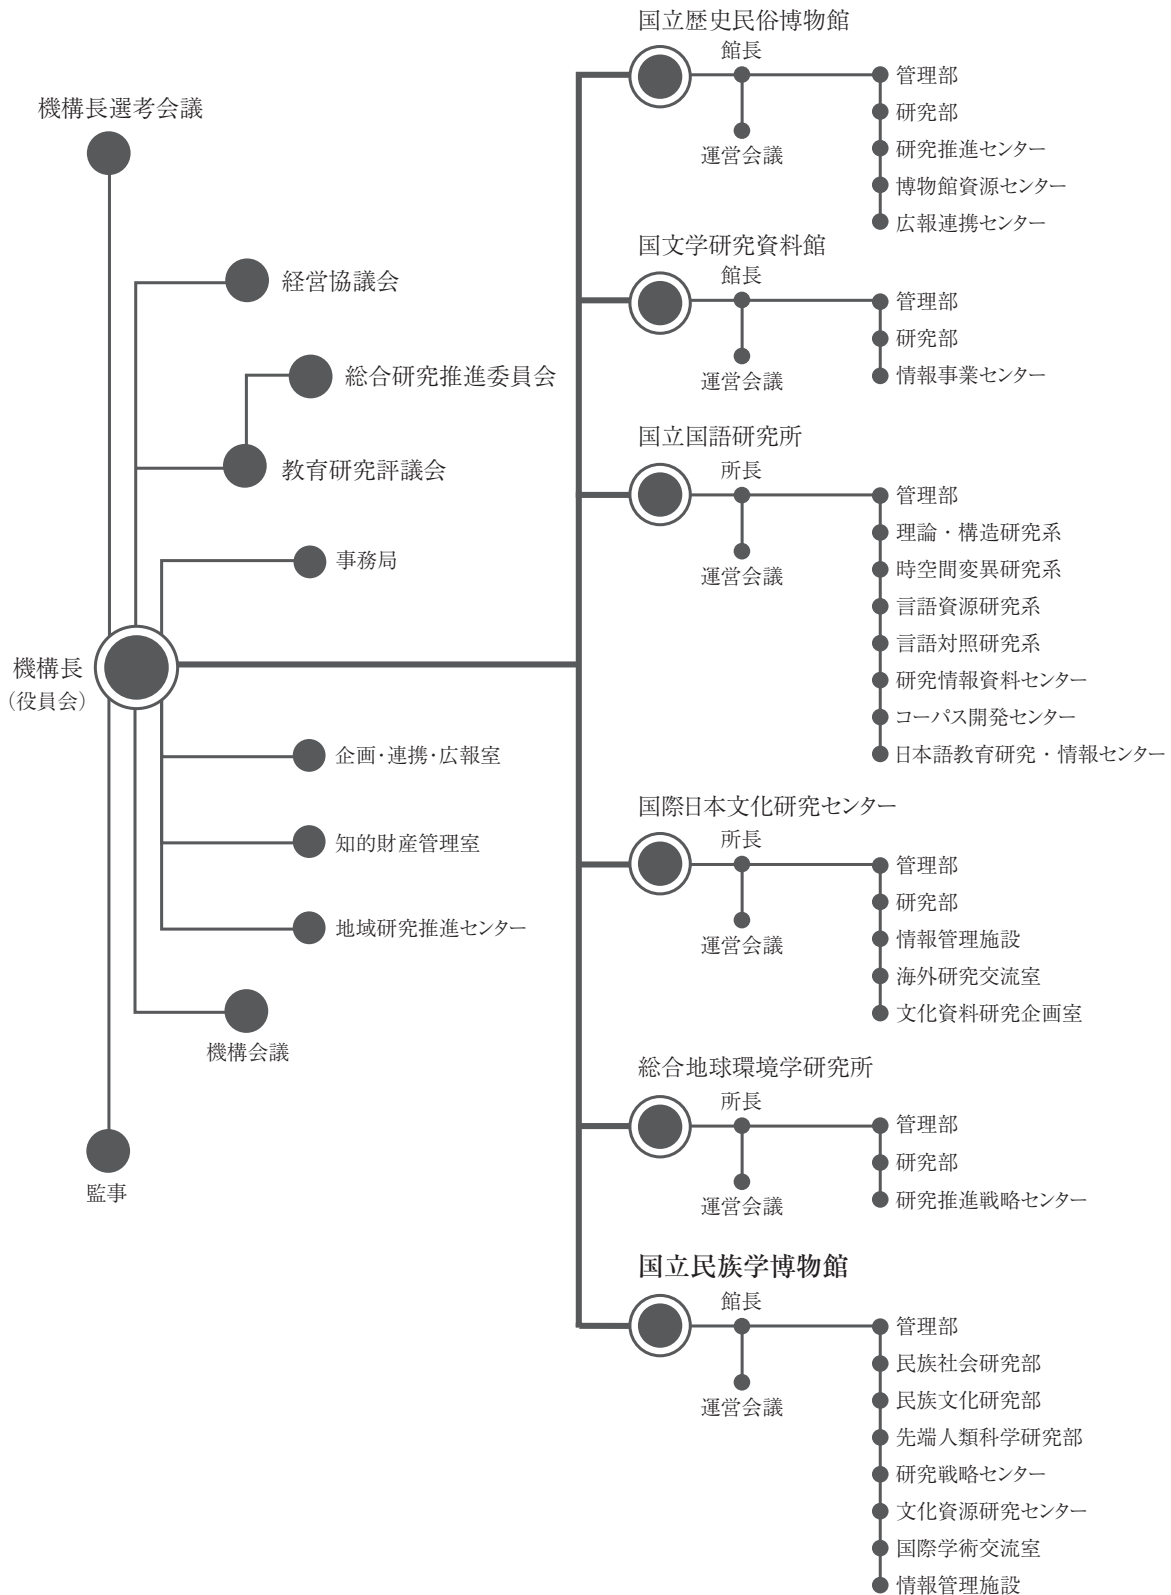

# みんなくりポジトリ

国立民族学博物館学術情報リポジトリ National Museum of Ethnology

# 9 人間文化研究機構

人間文化研究機構は、本館を含む6つの大学共同利用機関を設置し、各機関において人間の文化活動並びに人間と社会及び自然との関係に関する基盤的研究を進めるとともに、各機関の連携協力を通して、人間文化に関する総合的で多様な研究を展開させ、学術文化の進展に寄与することを旨とする。

組織構成図 (2013年3月31日現在)