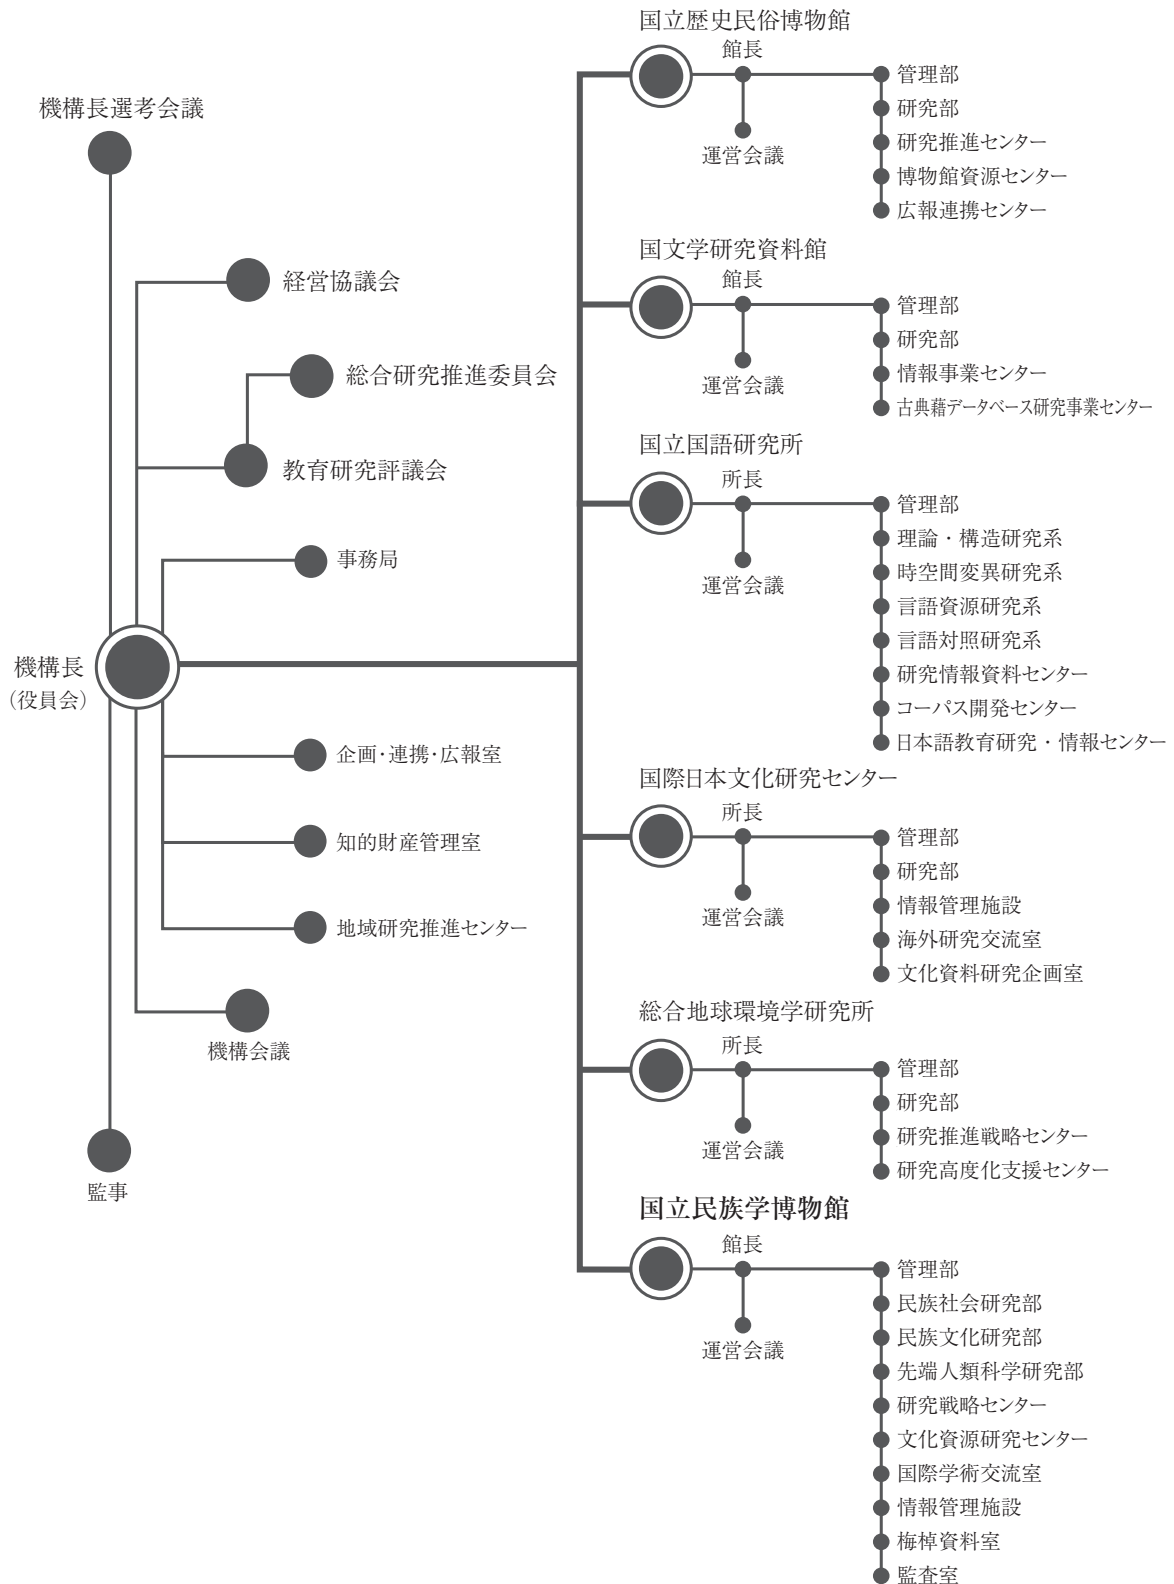

# みんなくりポジトリ

国立民族学博物館学術情報リポジトリ National Museum of Ethnology

# 9 人間文化研究機構

人間文化研究機構は、本館を含む 6つの大学共同利用機関を設置し、各機関において人間の文化活動並びに人間と社会および自然との関係に関する基盤的研究を進めるとともに、各機関の連携協力を通して、人間文化に関する総合的で多様な研究を展開させ、学術文化の進展に寄与することを目指す。

組織構成図 (2014年3月31日現在)