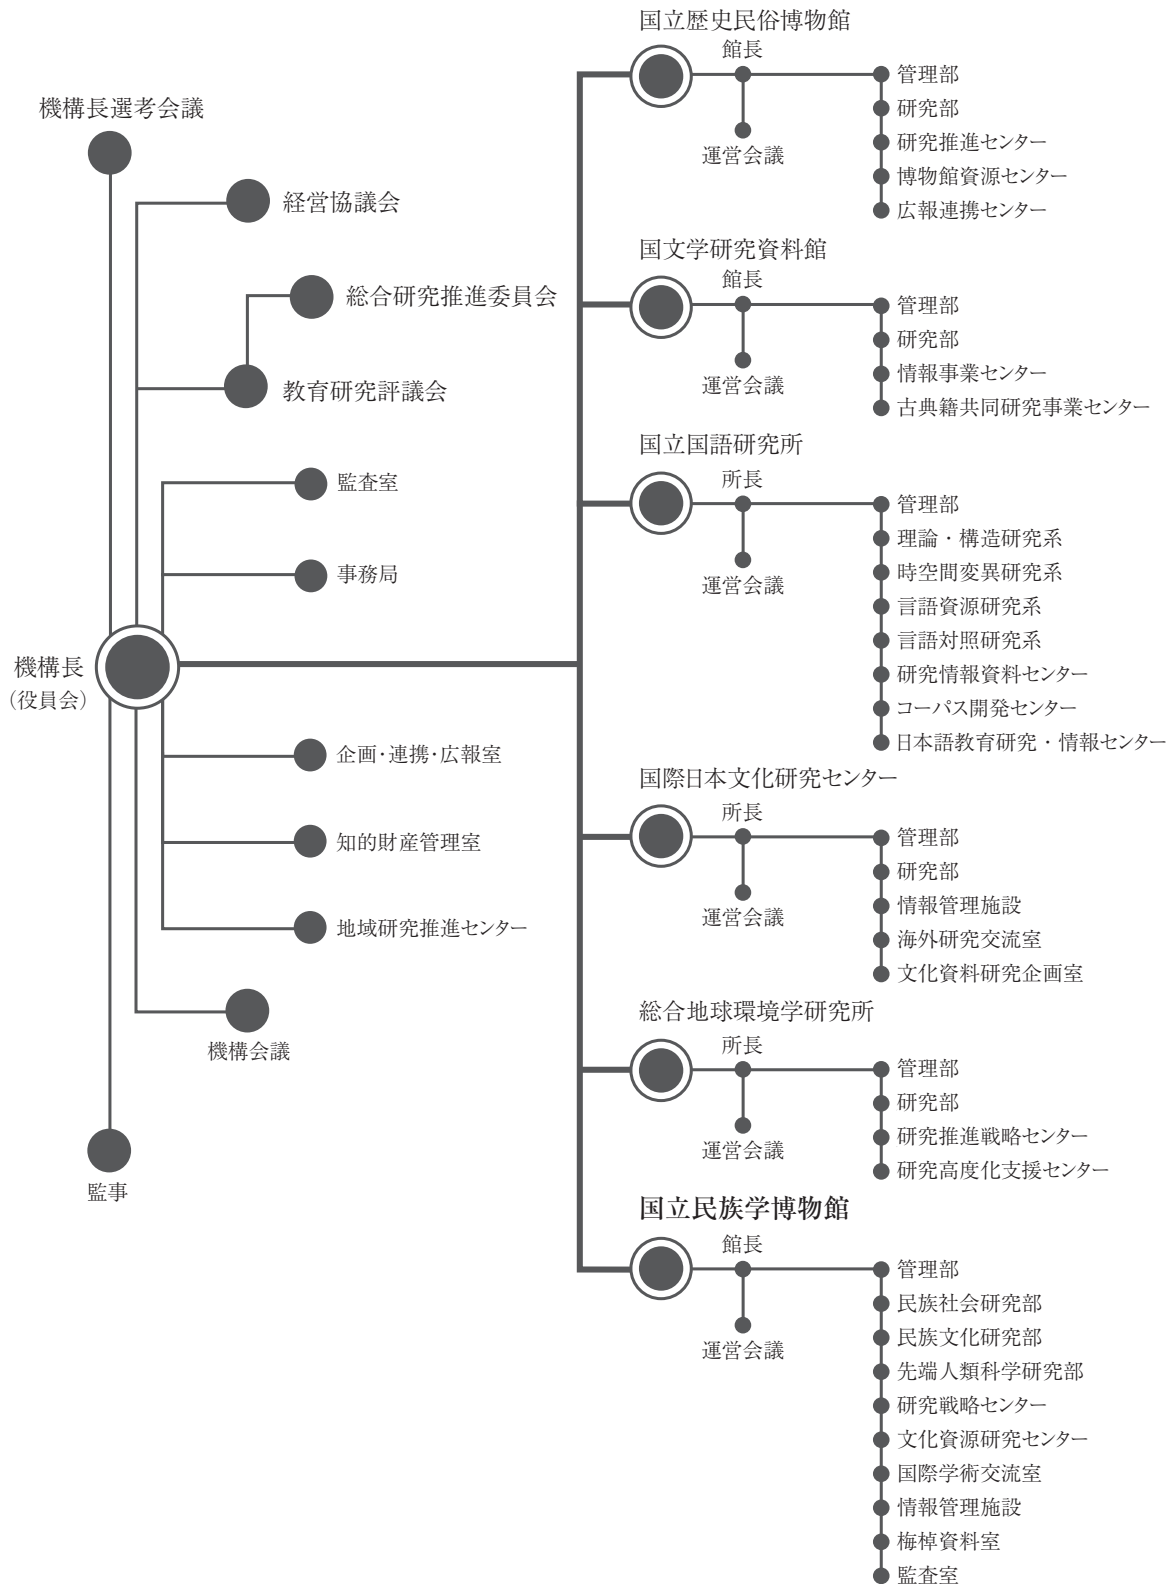

9 人間文化研究機構

人間文化研究機構は、本館を含む 6つの大学共同利用機関を設置し、各機関において人間の文化活動並びに人間と社会および自然との関係に関する基盤的研究を進めるとともに、各機関の連携協力を通して、人間文化に関する総合的で多様な研究を展開させ、学術文化の進展に寄与することを目指す。

組織構成図 (2015年3月31日現在)