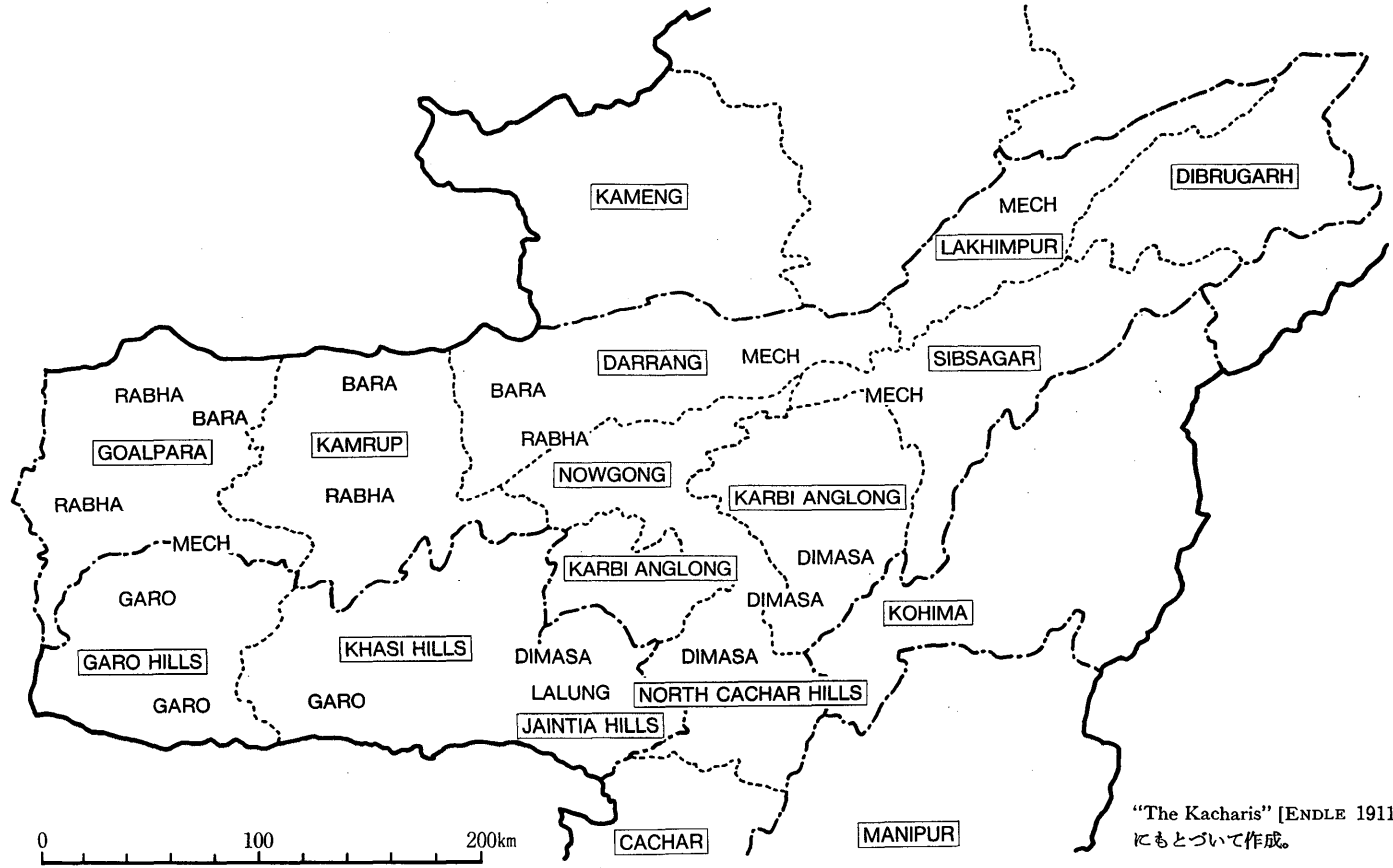

国立民族学博物館研究報告別冊 no.009; 図版

| | |
|-----|---|
| 雑誌名 | 国立民族学博物館研究報告別冊 |
| 巻 | 009 |
| ページ | 1-237 |
| 発行年 | 1989-11-10 |
| URL | http://hdl.handle.net/10502/00009790 |

“The Kacharis” [ENDLE 1911] にもとづいて作成。

図 9 カチャリ諸族の分布